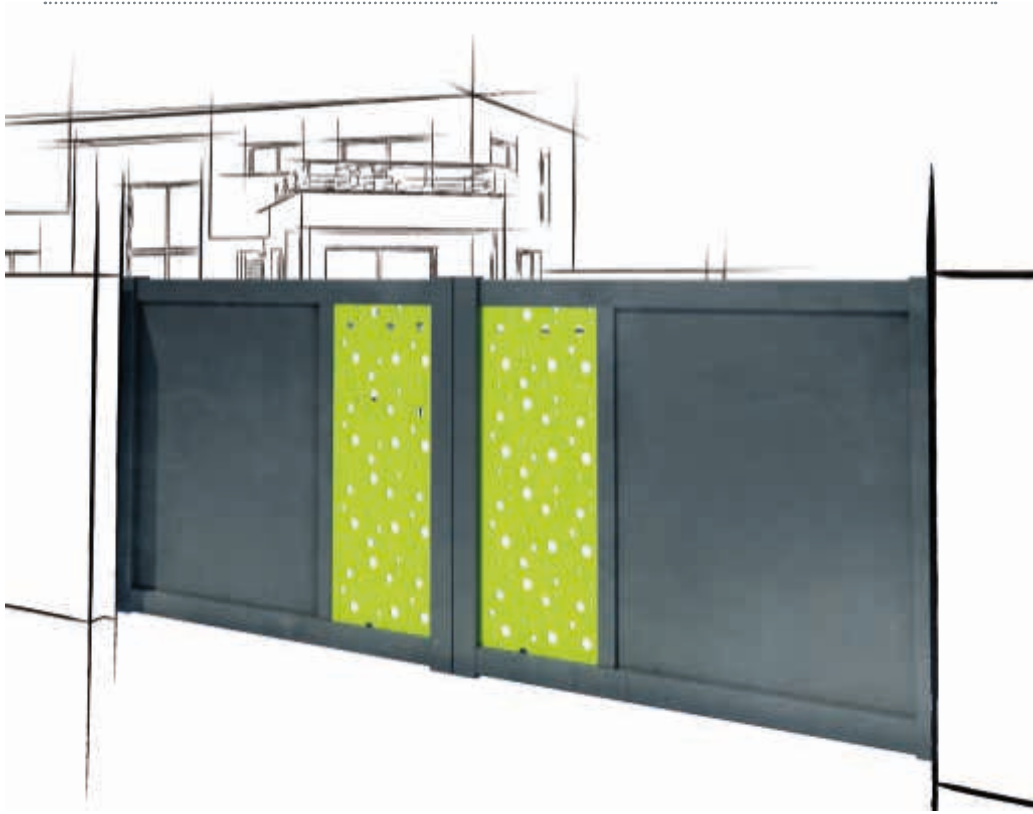

PUERTAS

TANCA