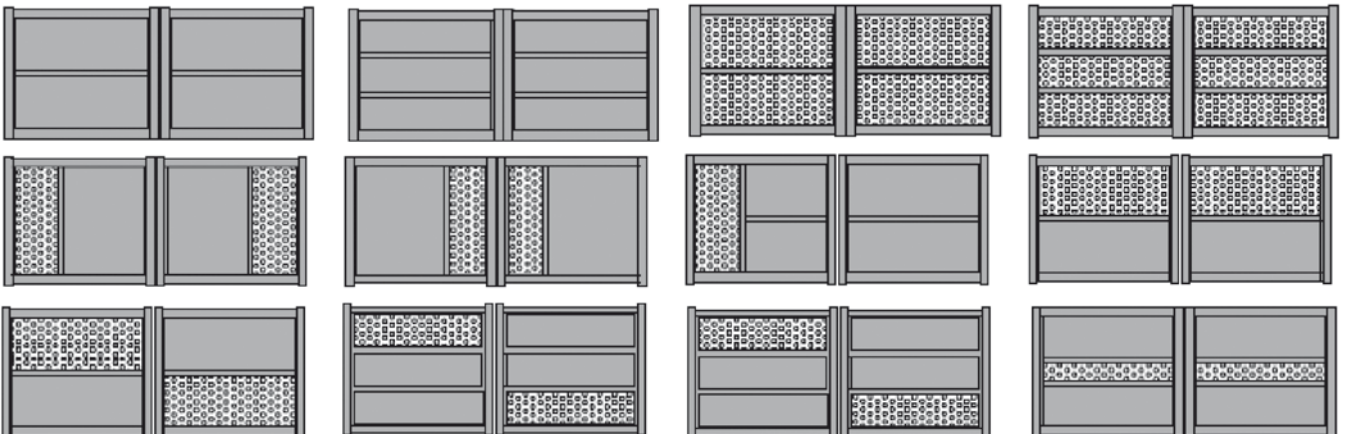

TANCA

VALLA 150 HORIZONTAL

VALLA 150 VERTICAL

VALLA 100 HORIZONTAL, separación a gusto del cliente

VALLA 100 VERTICAL MIXTA

VALLA 0-120, en sentido horizontal o vertical

VALLA AP-140, en sentido horizontal o vertical

VALA Y-100, en sentido horizontal o vertical

VALLA PLANA 100, a una cara o a dos caras

VALLA CURVA-100, a una cara o a dos caras

VALLA C-RECTA-100, a una cara o a dos caras

VALLA C-100, a una cara o a dos caras

PUERTAS

TANCA

TANCA