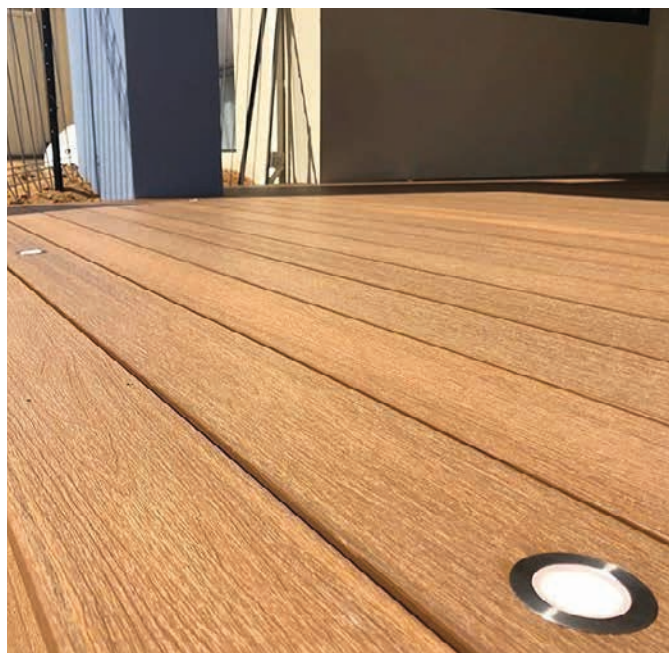

Noir 9005

DECK NATUR LINEAR

Elegancia atemporal:

Clásica, sencilla y elegante. Las gruesas endiduras marcan un diseño elegante y limpio.

Luna

Arena

Roble

Agata