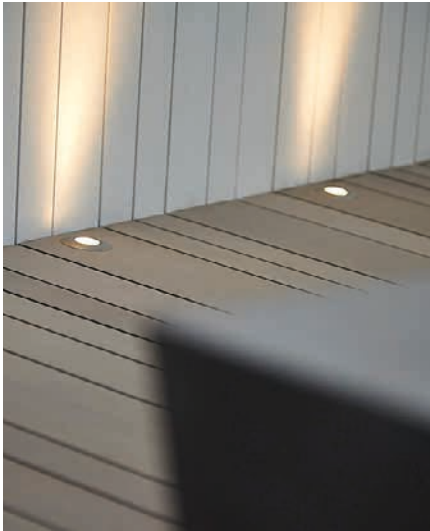

DECK NATUR, LA COMBINACIÓN PERFECTA

Deck Natur

Dale rienda suelta a tu creatividad combinando los distintos tamaños de lamas.